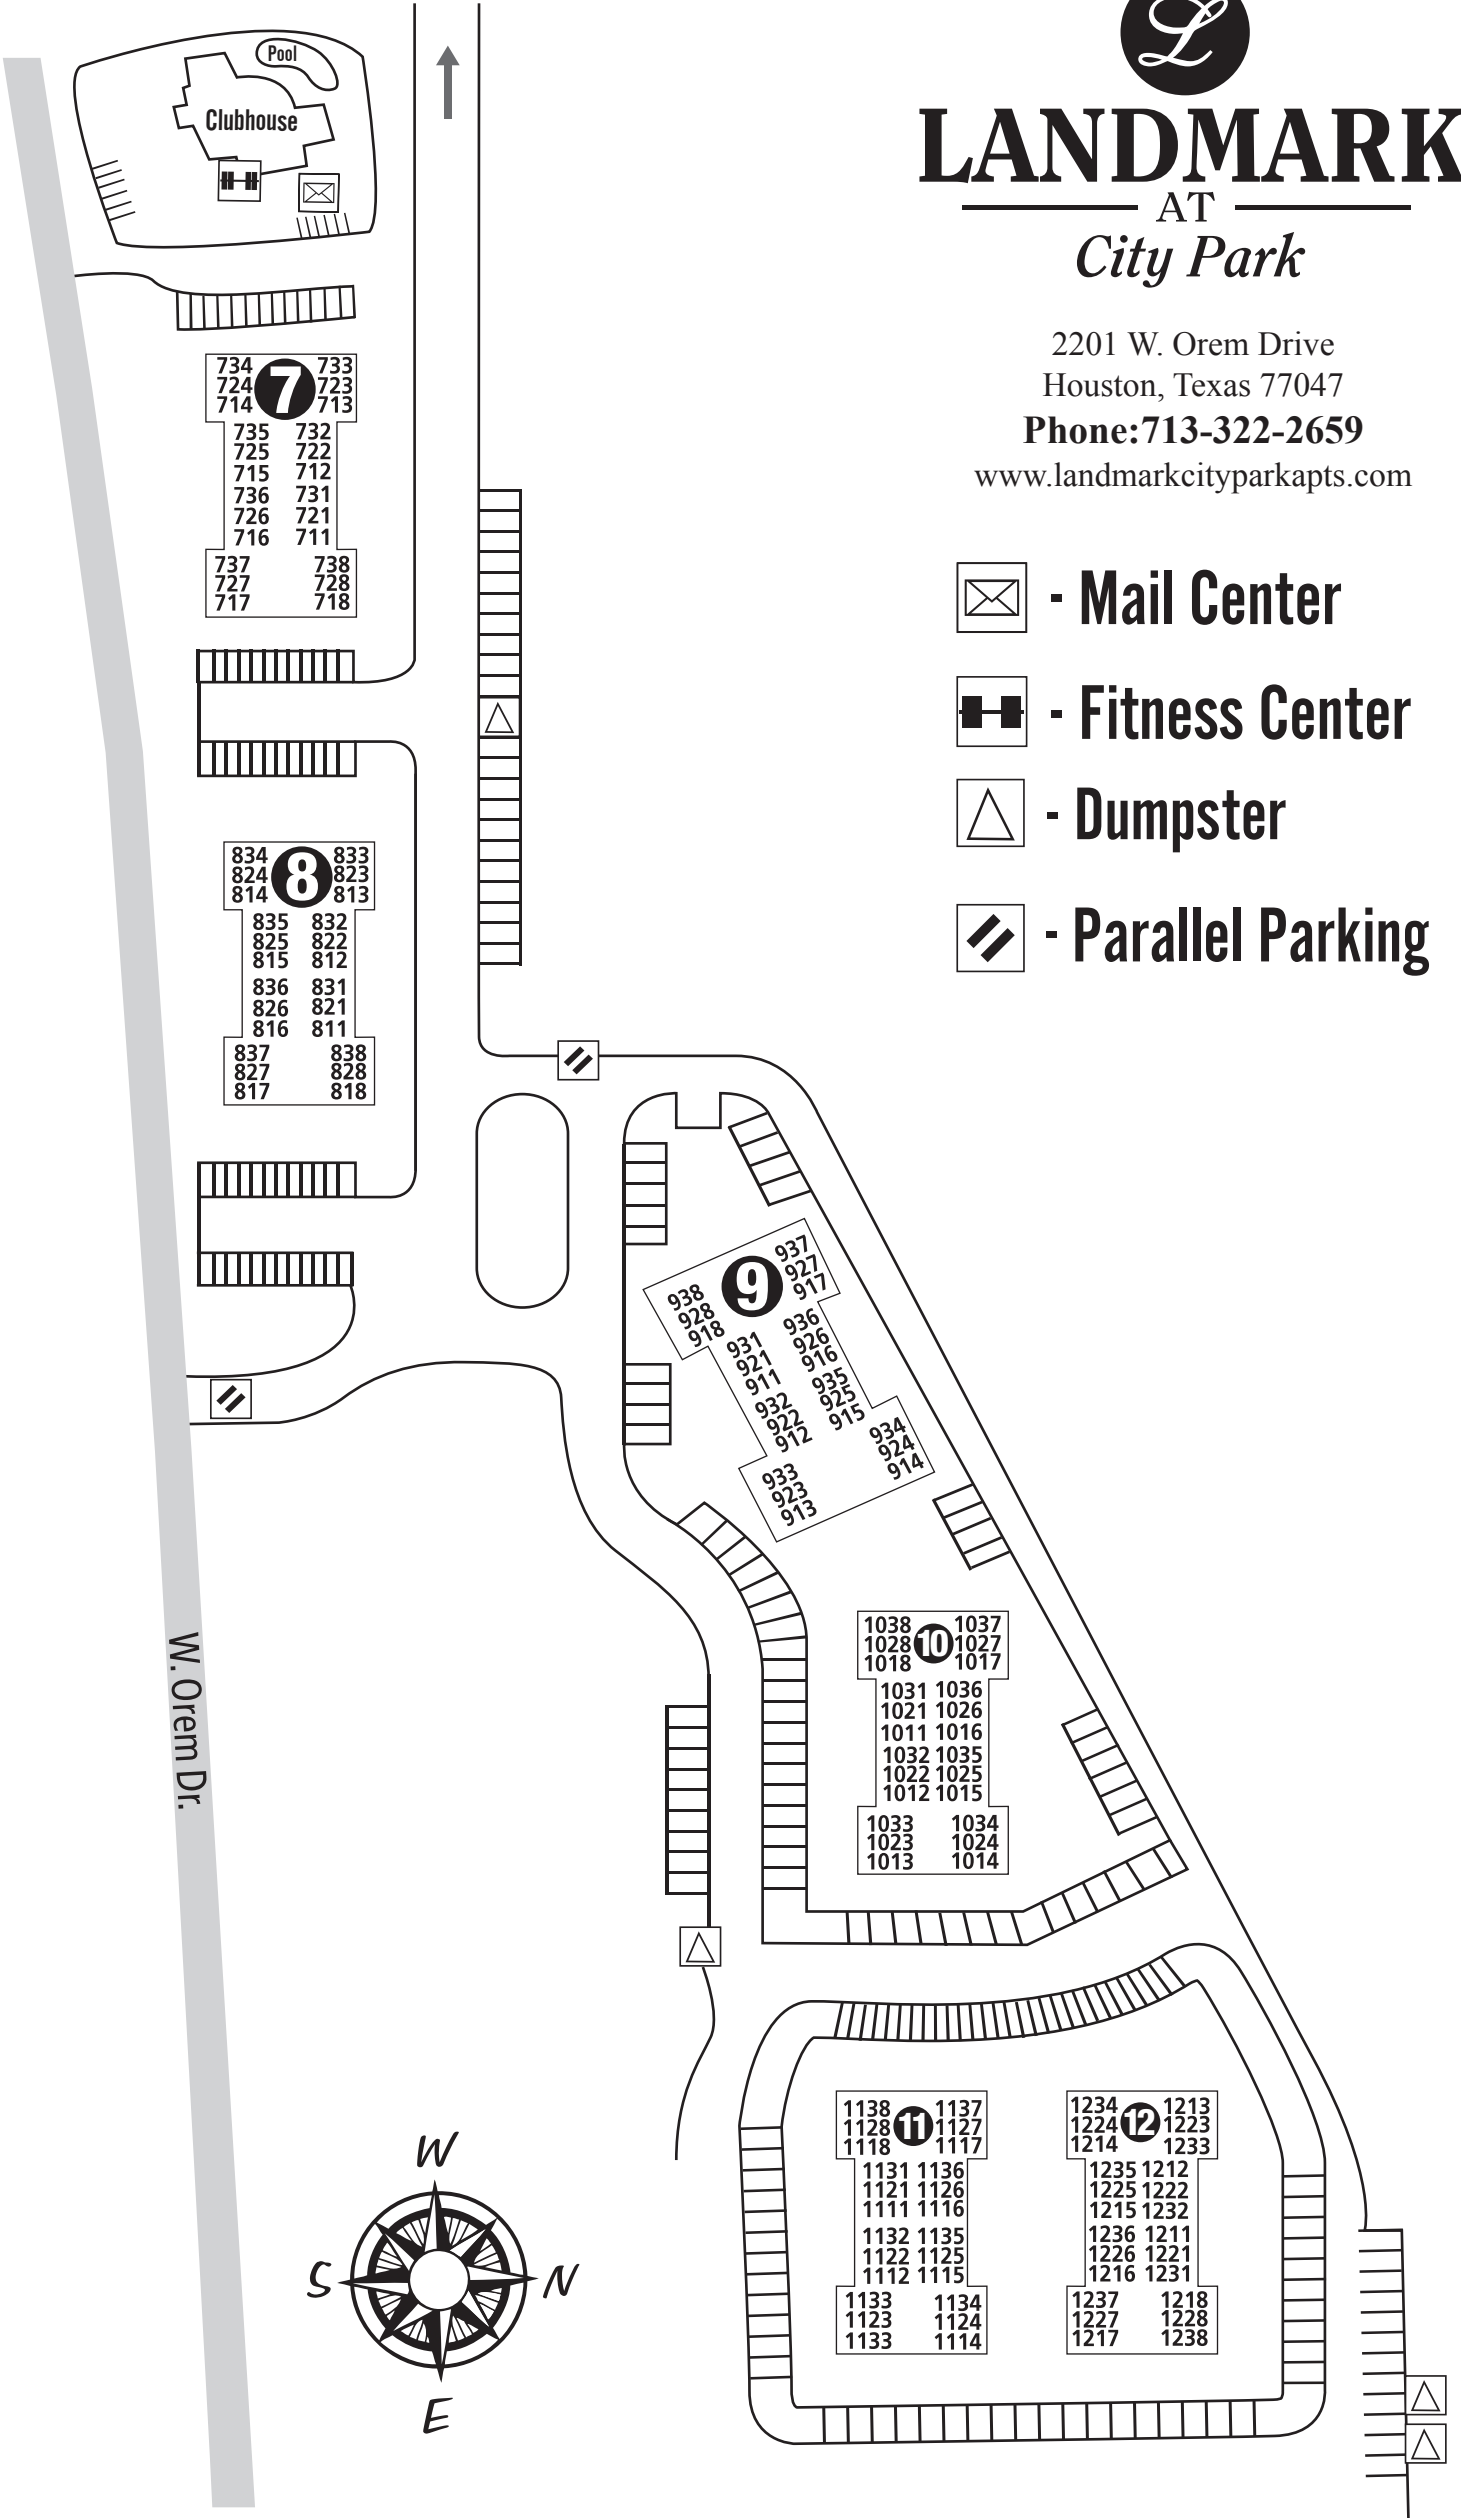

LANDMARK AT City Park

2201 W. Orem Drive

Houston, Texas 77047

Phone: 713-322-2659

www.landmarkcityparkapts.com

Mail Center

Fitness Center

Dumpster

Parallel Parking

734	733
724	723
714	713
7	
735	732
725	722
715	712
736	731
726	721
716	711
737	738
727	728
717	718

834	833
824	823
814	813
8	
835	832
825	822
815	812
836	831
826	821
816	811
837	838
827	828
817	818

938	937
928	927
918	917
9	
931	936
921	926
911	916
932	935
922	925
912	915
933	934
923	924
913	914

1038	1037
1028	1027
1018	1017
10	
1031	1036
1021	1026
1011	1016
1032	1035
1022	1025
1012	1015
1033	1034
1023	1024
1013	1014

1138	1137
1128	1127
1118	1117
11	
1131	1136
1121	1126
1111	1116
1132	1135
1122	1125
1112	1115
1133	1134
1123	1124
1113	1114

1234	1213
1224	1223
1214	1233
12	
1235	1212
1225	1222
1215	1232
1236	1211
1226	1221
1216	1231
1237	1218
1227	1228
1217	1238